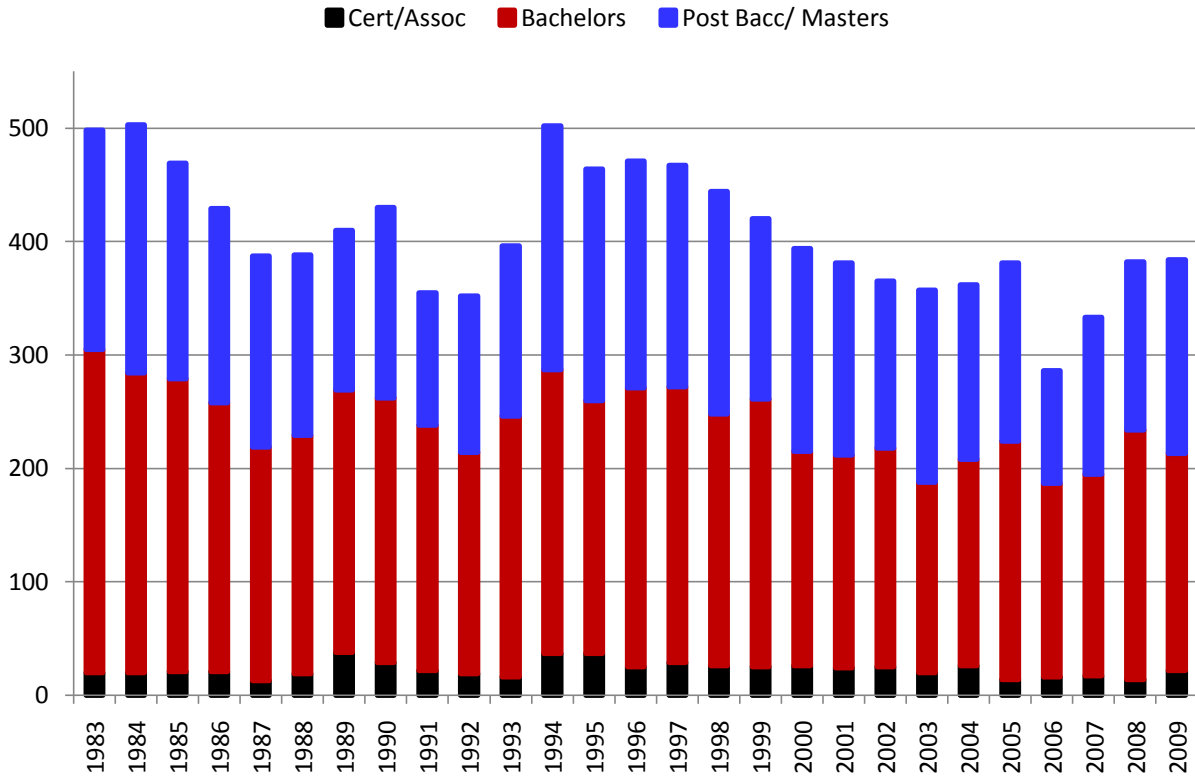

**Fact Book 2009-2010
Sul Ross State University**

Degree Award History - Alpine Campus

**DEGREES AWARDED BY ACADEMIC YEAR
Alpine Campus**

FY	Cert/Assoc	Bachelors	Post Bacc/ Master's	Total
2009	191	191	171	384
2008	220	220	148	382
2007	178	178	138	333
2006	171	171	99	286
2005	210	210	157	381
2004	182	182	154	362
2003	168	168	169	357
2002	193	193	147	365
2001	188	188	169	381
2000	189	189	179	394
1999	236	236	159	420
1998	222	222	196	444
1997	243	243	195	467
1996	246	246	200	471
1995	223	223	204	464
1994	250	250	215	502
1993	230	230	150	396

Fact Book 2009-2010
Sul Ross State University

FY	Cert/Assoc	Bachelors	Post Bacc/ Master's	Total
1992	195	195	138	352
1991	216	216	117	355
1990	233	233	168	430
1989	231	231	141	410
1988	210	210	159	388
1987	206	206	168	387
1986	237	237	171	429
1985	258	258	190	469
1984	264	264	219	503
1983	285	285	193	498
Prior to 1983	120	10,206	4,361	14,687
TOTAL	741	16,081	8,875	25,697